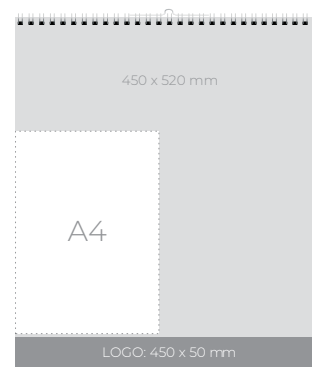

Format: 450 x 315 mm
 Prostor za LOGO: 450 x 70 mm

1/10

6,50 €

2 KOLEDARJI

GOLE ŽENSKE

STENSKI KOLEDAR

810601

Format: 330 x 480 mm
Prostor za LOGO: 330 x 50 mm

1/50

3,95 €

ŽENSKE ČB

STENSKI KOLEDAR

810720

Format: 450 x 520 mm
Prostor za LOGO: 450 x 50 mm

1/10

10,90 €

MOŠKI BARVNI

STENSKI KOLEDAR

810600

Format: 330 x 480 mm
 Prostor za LOGO: 330 x 70 mm

1/50

4,15 €

MOŠKI ČB

STENSKI KOLEDAR