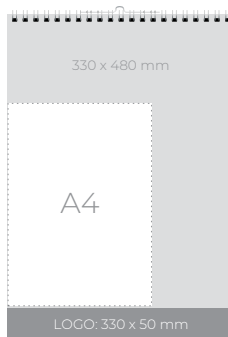

TRIDELNI ŠPIRALNI

STENSKI KOLEDAR

810584

Format: 305 x 660 mm
Prostor za LOGO: 305 x 150 mm

1/50

3,60 €

ŠTIRIMESEČNI

STENSKI KOLEDAR S PLANERJEM

810582

Format: 305 x 660 mm
Prostor za LOGO: 305 x 150 mm

1/50

2,95 €

LEPOTE GORA

BISERI SLOVENIJE

STENSKI KOLEDAR

810702

Format: 330 x 480 mm
Prostor za LOGO: 330 x 50 mm

1/50

4,20 €

STENSKI KOLEDAR

810585

Format: 330 x 480 mm
Prostor za LOGO: 330 x 50 mm

1/50

3,95 €