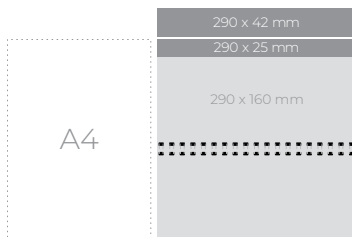

NAMIZNI LEŽEČI

KOLENDAR - MODER

810578

290 x 160 mm

3,95 €