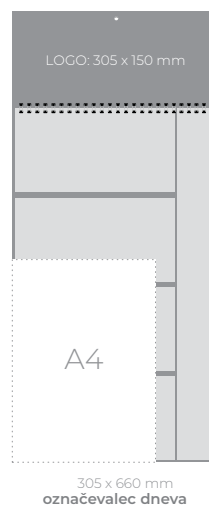

ŠTIRIMESEČNI

STENSKI KOLEDAR S PLANERJEM

810582

Format: 305 x 660 mm
Prostor za LOGO: 305 x 150 mm

1/50

2,95 €