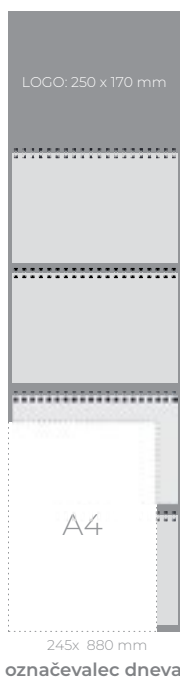

200 x 269 mm/80 gsm/192 strani

DNEVNIK Z DATUMI B5

172 x 243 mm/80 gsm/384 strani

POSLOVNIK

200 x 269 mm/80 gsm/192 strani

DNEVNIK

172 x 243 mm/80 gsm/192 strani

PLANER

TRIDELNI ŠPIRALNI

STENSKI KOLEDAR

- 810597** rdeča
- 810594** modra
- 810595** bela
- 810596** črna

Format: 245 x 700 mm
Prostor za LOGO: 250 x 170 mm

1/50

3,75 €

245x 700 mm
označevalec dneva

810597

810594

810595

810596

ŠTIRIDELNI ŠPIRALNI

STENSKI KOLEDAR

810593

Format: 245 x 880 mm
 Prostor za LOGO: 250 x 170 mm

5,60 €

označevalec dneva

810593

TRIDELNI ŠPIRALNI

STENSKI KOLEDAR - EKO

810703

Format: 245 x 700 mm
 Prostor za LOGO: 250 x 170 mm

3,80 €

označevalec dneva