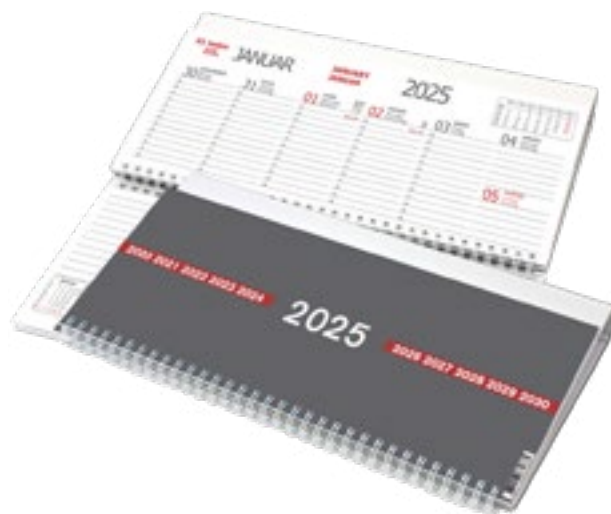

290 x 160 mm

3,95 €

NAMIZNI LEŽEČI

KOLENDAR - SIV

810579

Format: 300 x 150 cm

3,90 €

NAMIZNI POKONČNI