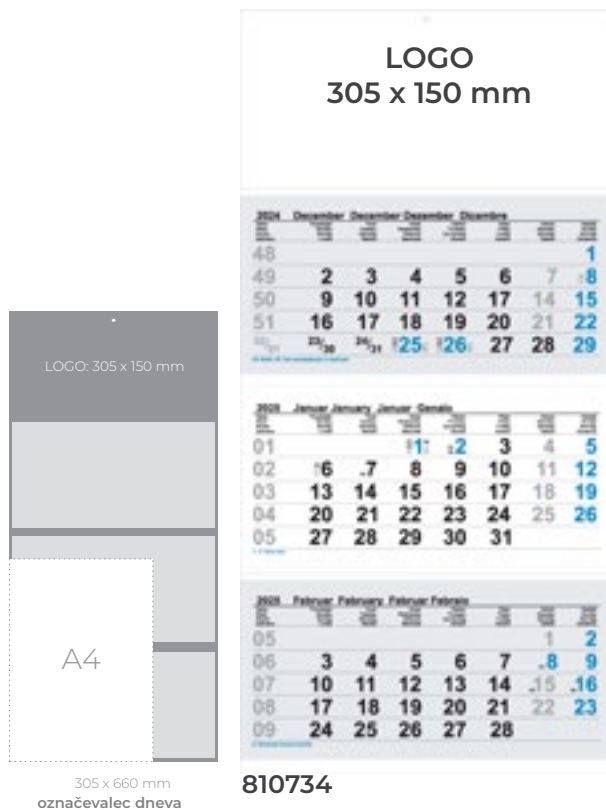

810732

305 x 800 mm
označevalec dneva

ŠTIRIDELNI ŠPIRALNI

STENSKI KOLEDAR

810583

Format: 305 x 800 mm
Prostor za LOGO: 305 x 150 mm

1/50

4,95 €

810583

305 x 800 mm
označevalec dneva

TRIDELNI LEPLJEN

STENSKI KOLEDAR

810734

Format: 305 x 660 mm
Prostor za LOGO: 300 x 150 mm

1/50

3,30 €