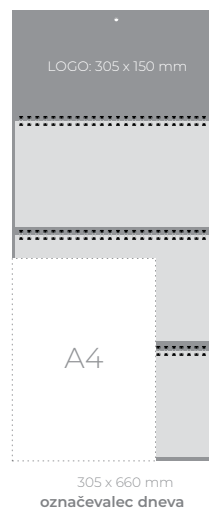

810583

305 x 800 mm
označevalec dneva

TRIDELNI LEPLJEN

STENSKI KOLEDAR

810734

Format: 305 x 660 mm
Prostor za LOGO: 300 x 150 mm

1/50

3,30 €

TRIDELNI ŠPIRALNI

STENSKI KOLEDAR

810584

Format: 305 x 660 mm
Prostor za LOGO: 305 x 150 mm

1/50

3,60 €

ŠTIRIMESEČNI

STENSKI KOLEDAR S PLANERJEM