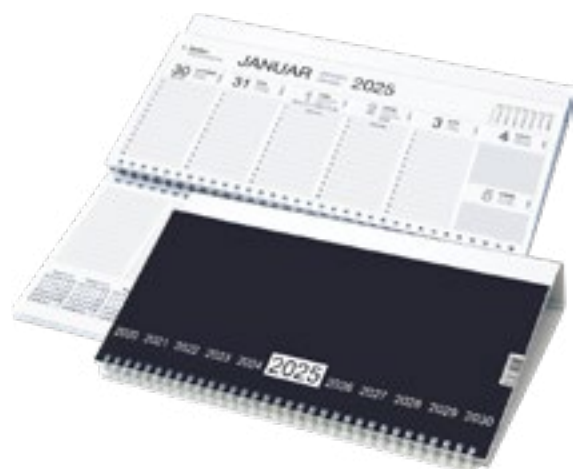

NAMIZNI LEŽEČI

KOLENDAR - MODER

810578

290 x 160 mm

3,95 €