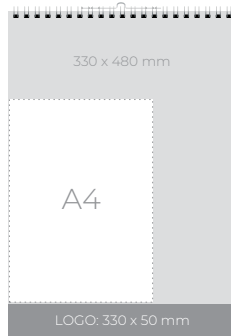

1/50

3,95 €

ŽENSKE ČB

STENSKI KOLEDAR

810720

Format: 450 x 520 mm
Prostor za LOGO: 450 x 50 mm

1/10

10,90 €

MOŠKI BARVNI

STENSKI KOLEDAR

810600

Format: 330 x 480 mm
 Prostor za LOGO: 330 x 70 mm

1/50

4,15 €

MOŠKI ČB

STENSKI KOLEDAR

810721

Format: 450 x 520 mm
 Prostor za LOGO: 450 x 50 mm

1/10

10,90 €

2025

January

| S | M | T | W | T | F | S |
|----|----|----|----|----|----|----|
| | | | 1 | 2 | 3 | 4 |
| 5 | 6 | 7 | 8 | 9 | 10 | 11 |
| 12 | 13 | 14 | 15 | 16 | 17 | 18 |
| 19 | 20 | 21 | 22 | 23 | 24 | 25 |
| 26 | 27 | 28 | 29 | 30 | 31 | |