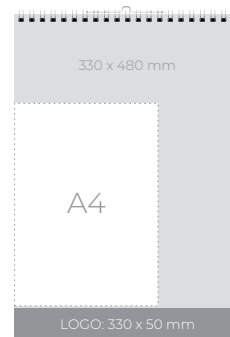

Format: 330 x 480 mm
Prostor za LOGO: 330 x 50 mm

1/50

4,20 €

STENSKI KOLEDAR

810585

Format: 330 x 480 mm
Prostor za LOGO: 330 x 50 mm

1/50

3,95 €